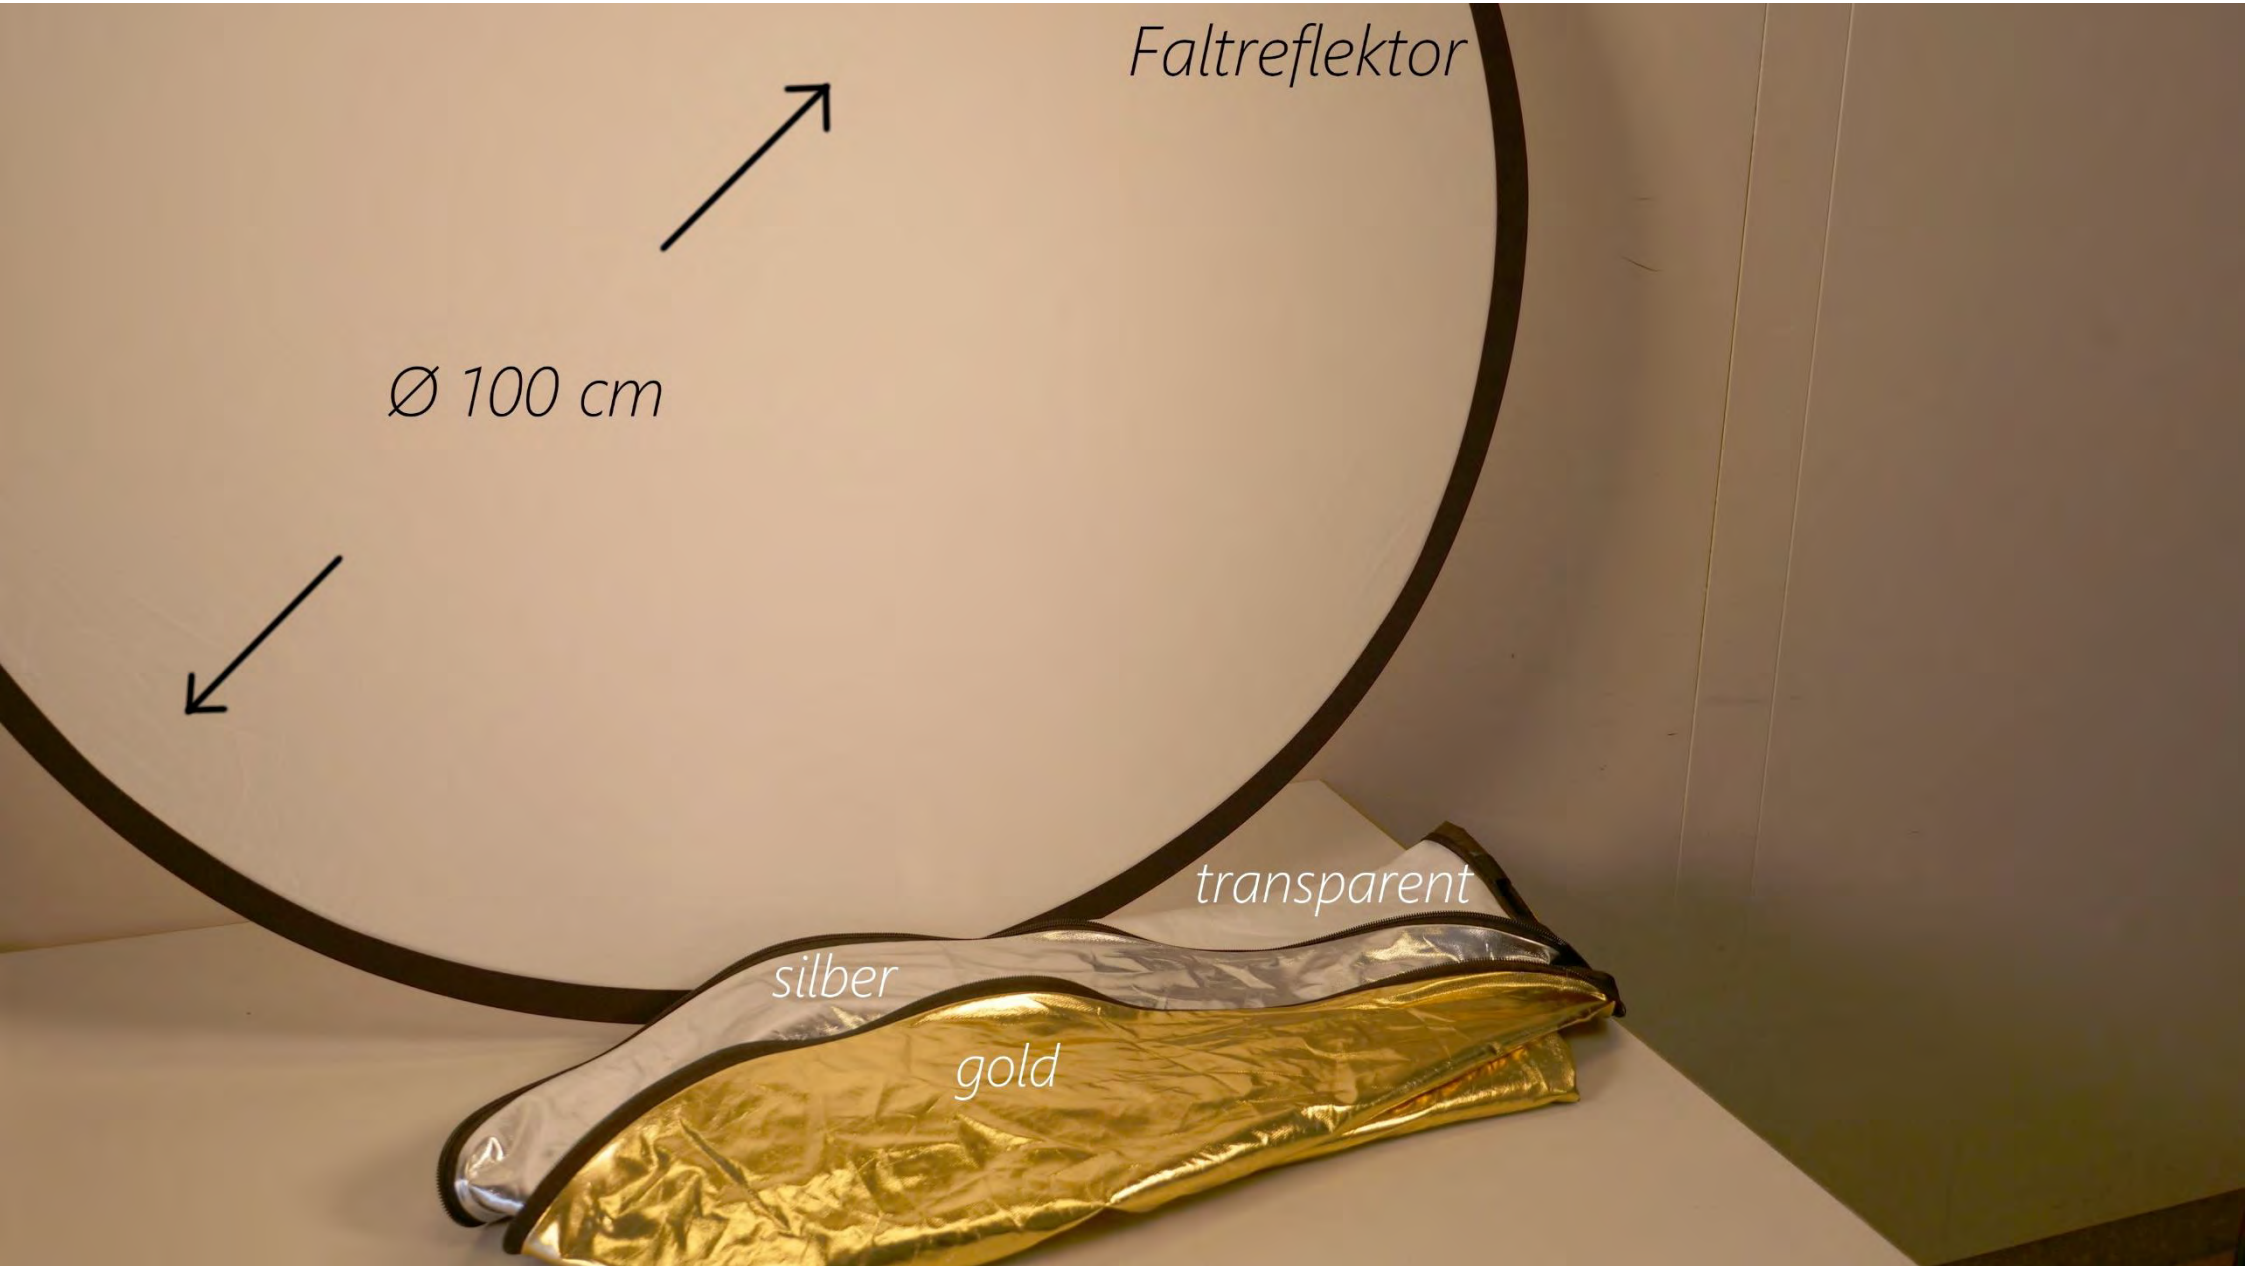

*Softbox*

*Abschirmklappe*

*Reporterlicht Manfrotto  
Lumimuse 8 LED*

Faltreflektor

Ø 100 cm

transparent

silber

gold