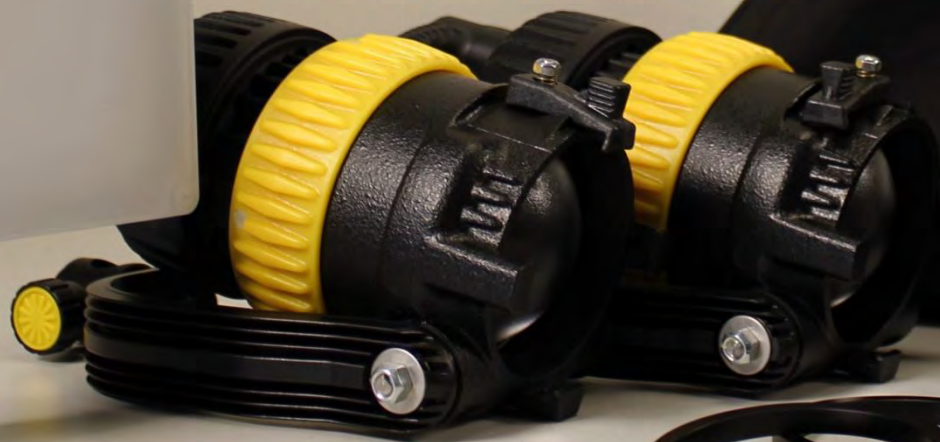

*Einbeinstativ Manfrotto MVM500A*

Licht

Licht

LED-Panels Lichttrucksack Rosco

*LED-Panels Tecpro Felloni*

*SWIT LED Leuchte*

*Dedolight-  
LED Leuchte*

*Lichtschutzring*

*Softbox*

*Abschirmklappe*

*Reporterlicht Manfrotto  
Lumimuse 8 LED*

Faltreflektor

Ø 100 cm

transparent

silber

gold