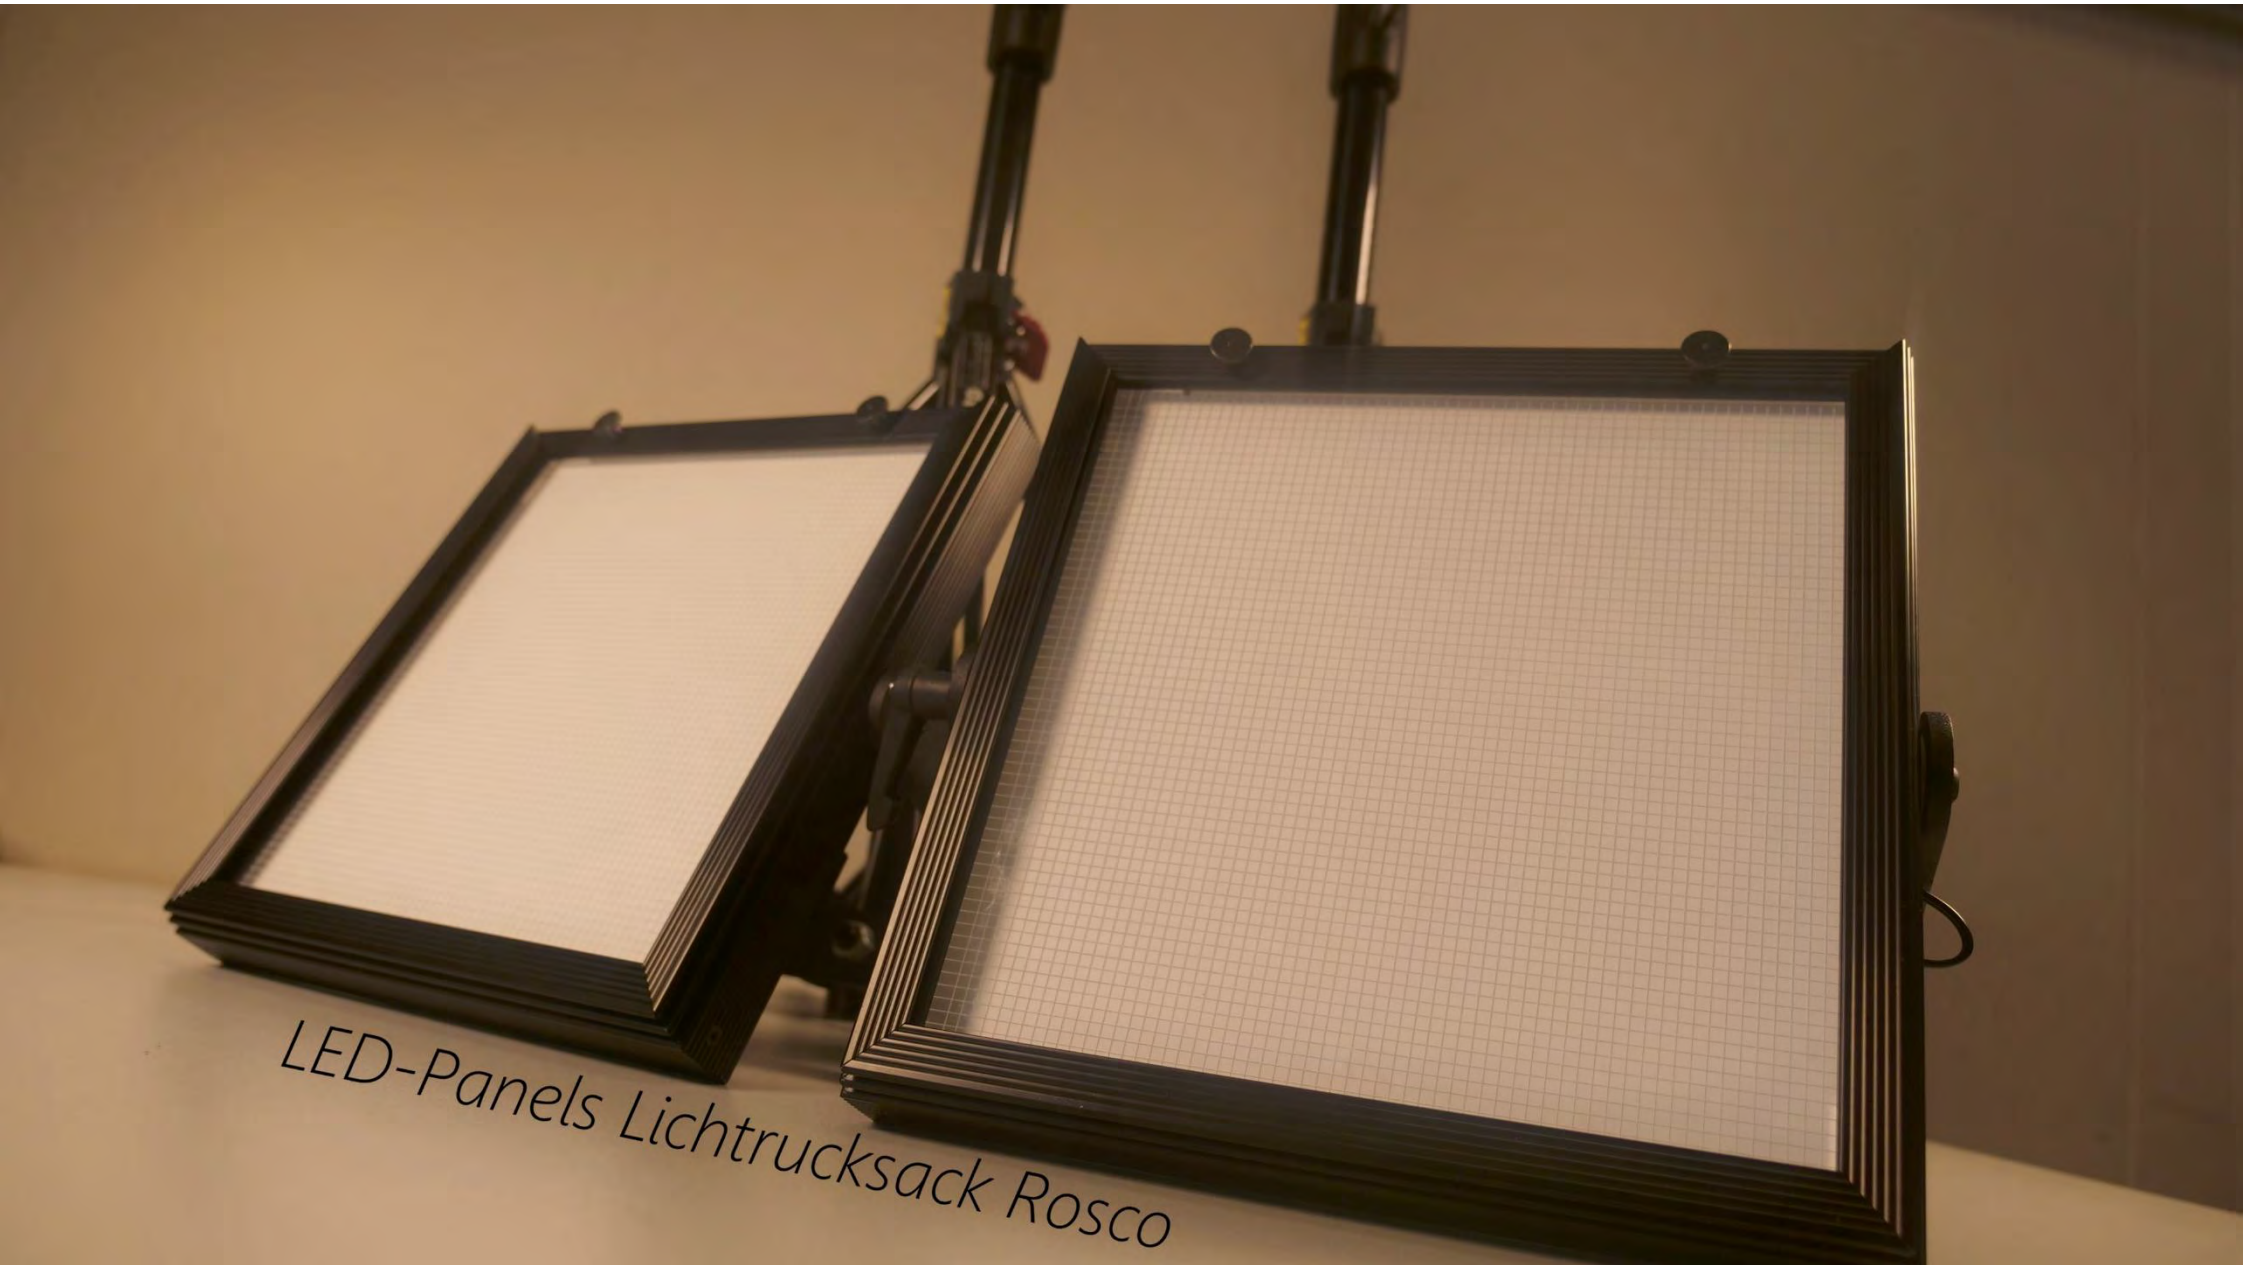

LED-Panels Lichttrucksack Rosco