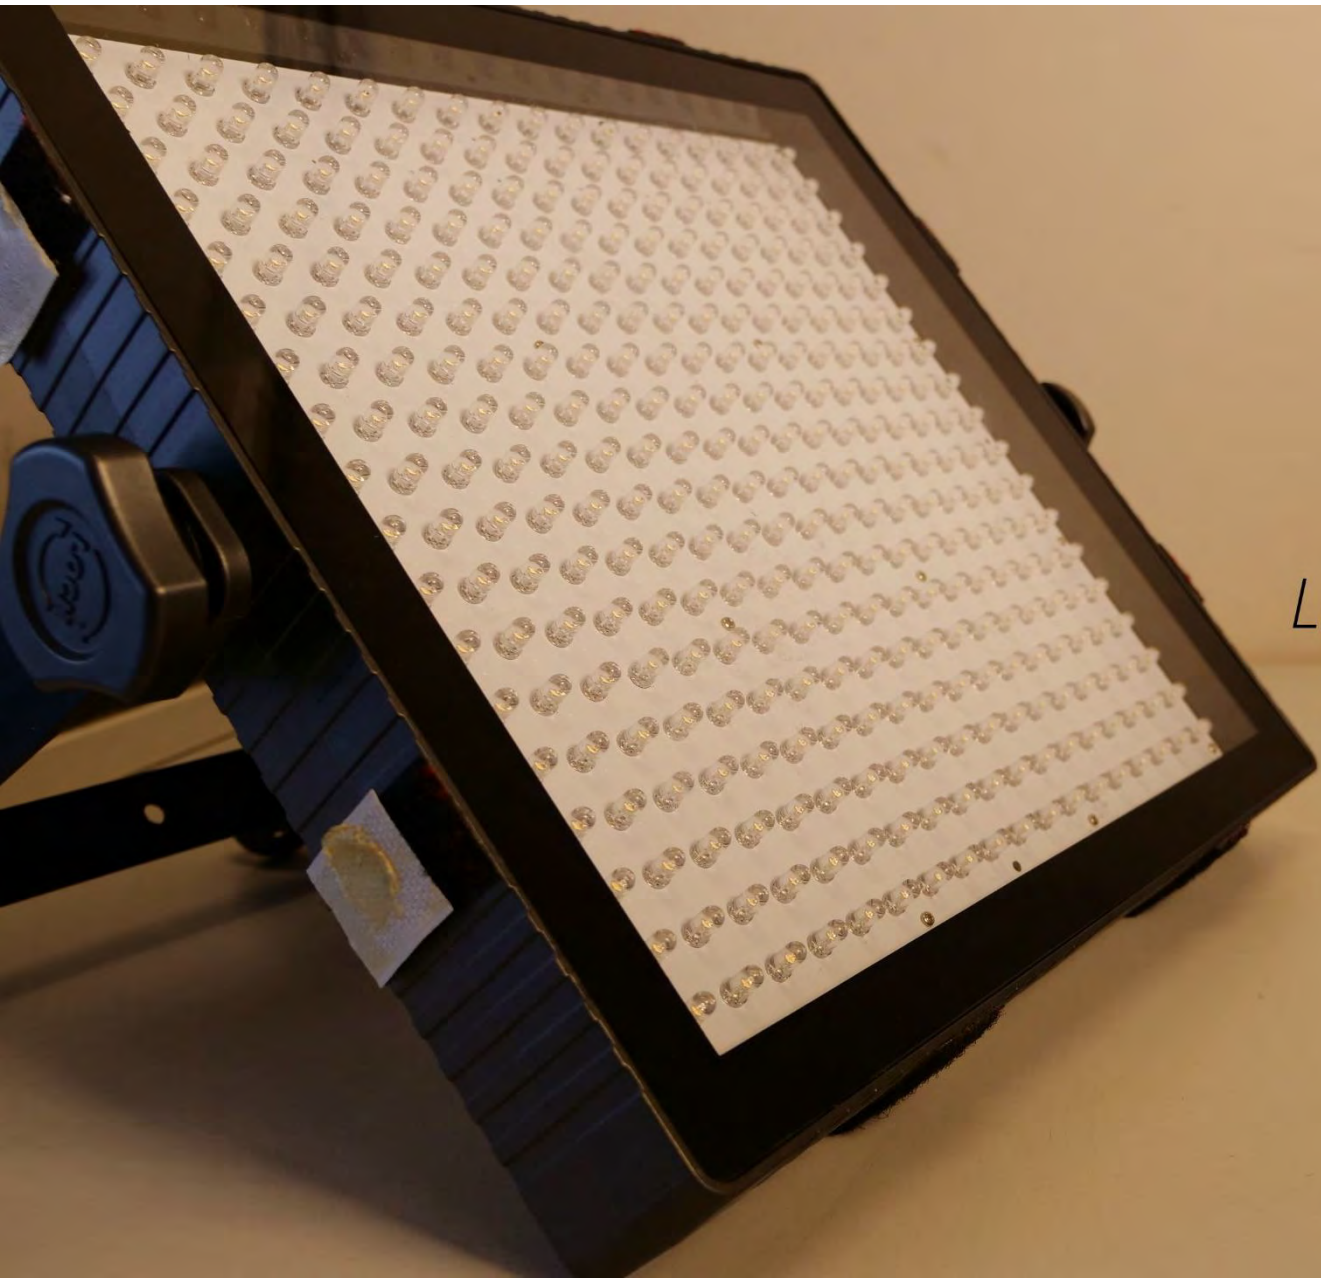

# Trickfilm-Set mit iPad

Logitech Zeichenstift

Apple iPad

iPad-Halterung für Stative

LogiLink Bluetooth-Maus

SanDisk USB-Stick

Rode-Mikrofon mit Windschutz

*Stativ Sachtler ace*

*Einbeinstativ Manfrotto MVM500A*

Licht

Licht

LED-Panels Lichttrucksack Rosco

*LED-Panels Tecpro Felloni*

*SWIT LED Leuchte*

*Dedolight-  
LED Leuchte*

*Lichtschutzring*

*Softbox*

*Abschirmklappe*

*Reporterlicht Manfrotto  
Lumimuse 8 LED*

Faltreflektor

Ø 100 cm

transparent

silber

gold